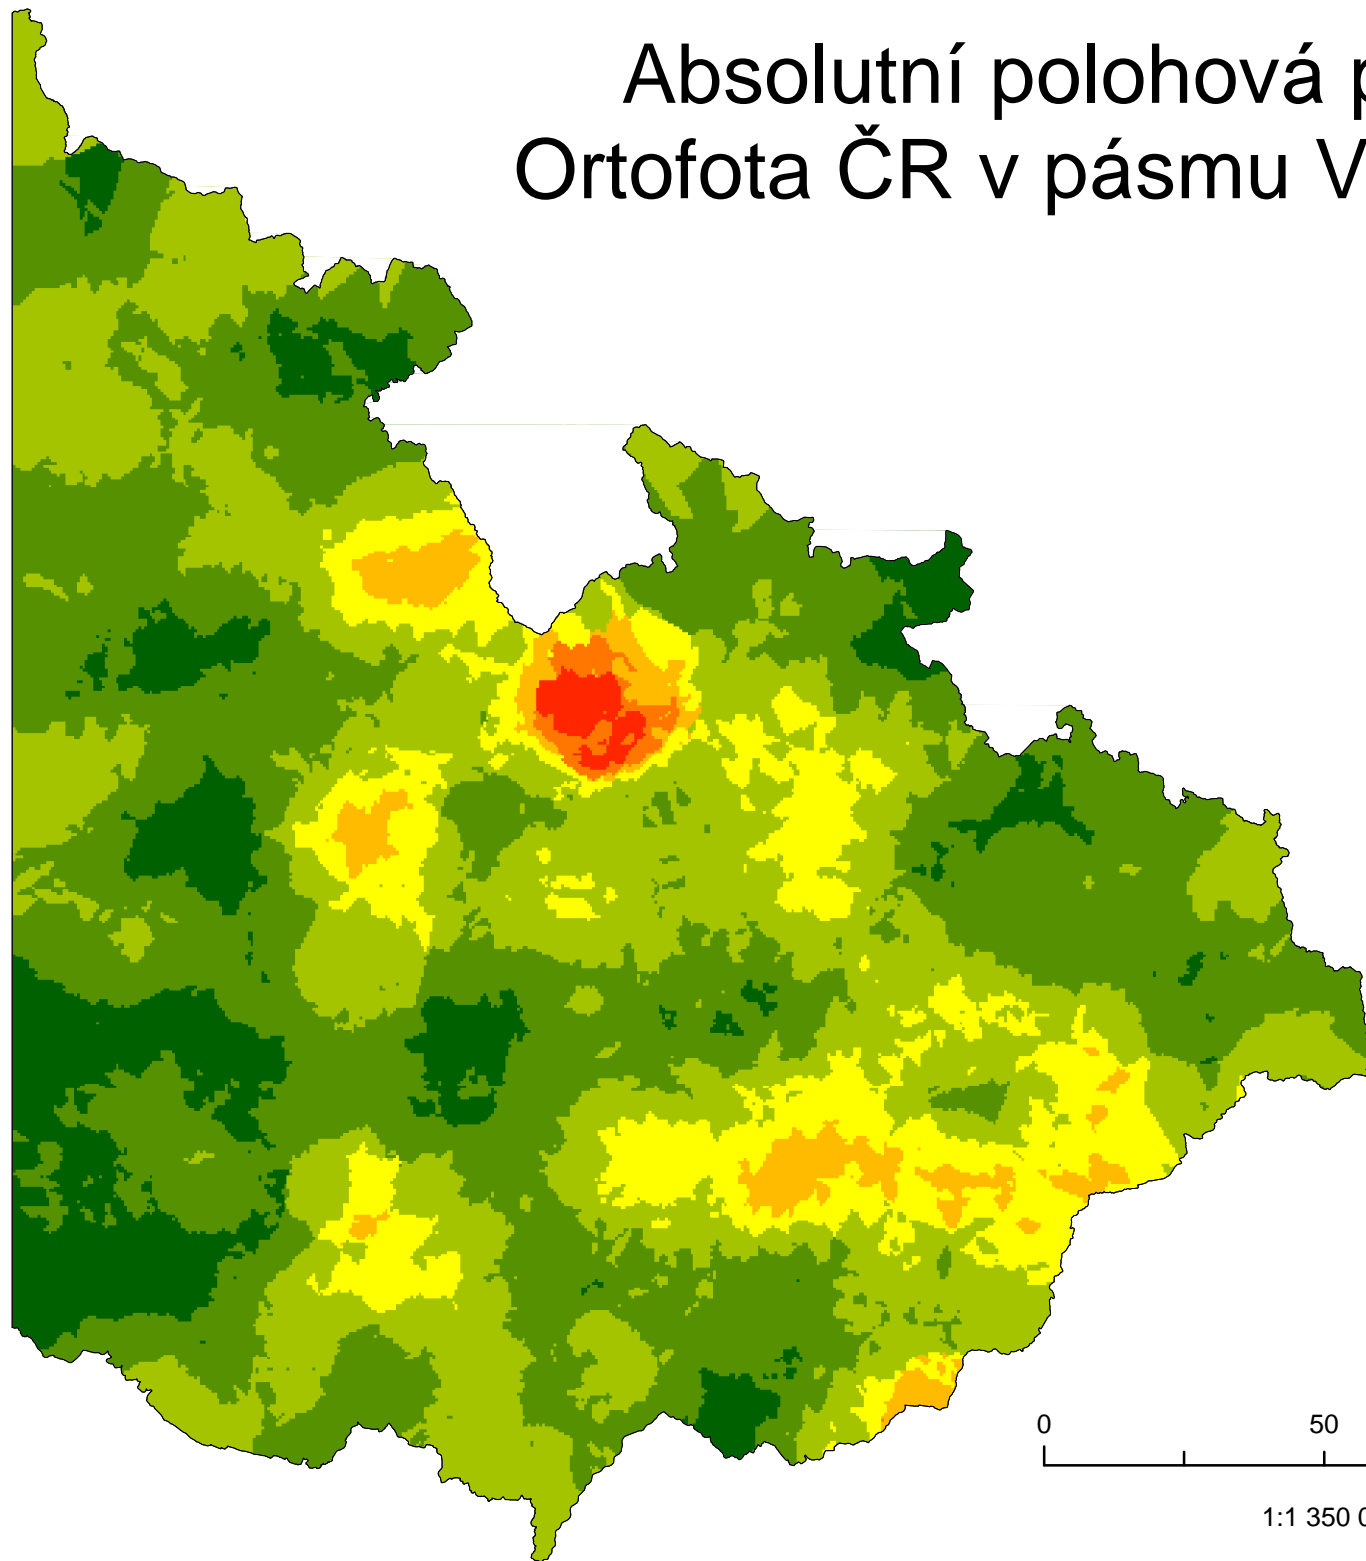

Absolutní polohová přesnost Ortofota ČR v pásmu Východ 2012

Absolutní polohová chyba [m]

0 50 100 km

1:1 350 000

Zdeněk ŠVEC,
10.2.2013 v Pardubicích
Podkladová data: ZÚ