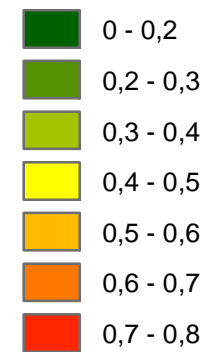

Absolutní polohová přesnost Ortofota ČR v pásmu Východ 2012

Absolutní polohová chyba [m]

0 50 100 km

1:1 350 000

Zdeněk ŠVEC,
10.2.2013 v Pardubicích
Podkladová data: ZÚ